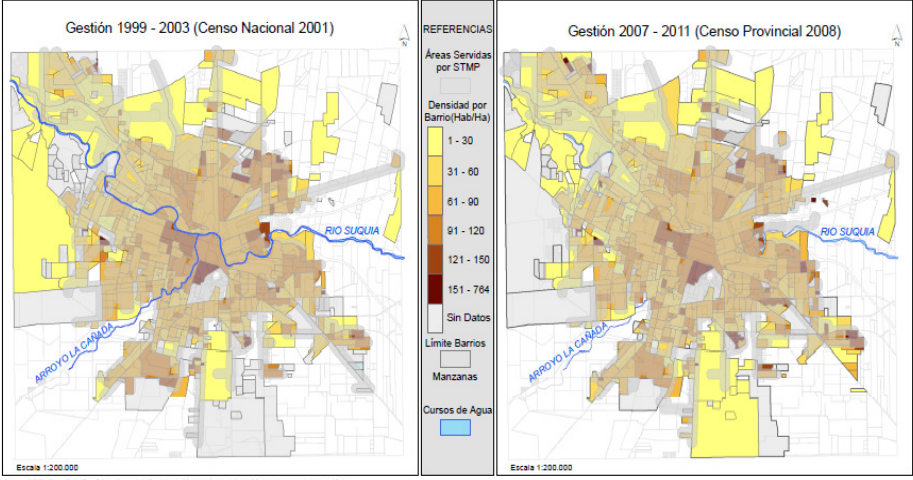

Relación entre Densidad Poblacional por barrio y Áreas Servidas por el STMP
Densidad poblacional por barrio de Ciudad de Córdoba - Censo Nacional 2001 - Censo Provincial 2008 - Ciudad de Córdoba

Capdevila, M. Gabriela
Letzen, Alexis
Muscio, Julieta

9º BIENAL DEL COLOQUIO DE TRANSFORMACIONES TERRITORIALES

Universidad Nacional de Córdoba
Instituto de Investigación y Formación en Administración Pública (IIFAP)
Departamento de Geografía - FFyH