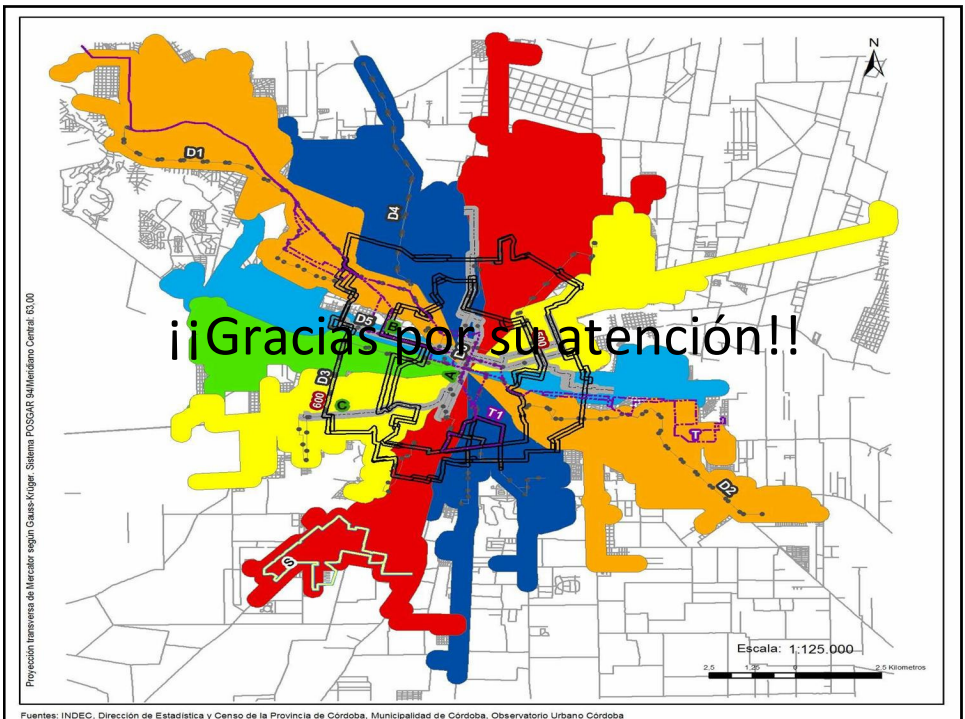

Relación entre Densidad Poblacional por barrio y Áreas Servidas por el STMP
Densidad poblacional por barrio de Ciudad de Córdoba - Censo Nacional 2001 - Censo Provincial 2008 - Ciudad de Córdoba

Capdevila, M. Gabriela
Letzen, Alexis
Muscio, Julieta

9º BIENAL DEL COLOQUIO DE TRANSFORMACIONES TERRITORIALES

Universidad Nacional de Córdoba
Instituto de Investigación y Formación en Administración Pública (IIFAP)
Departamento de Geografía - FFyH